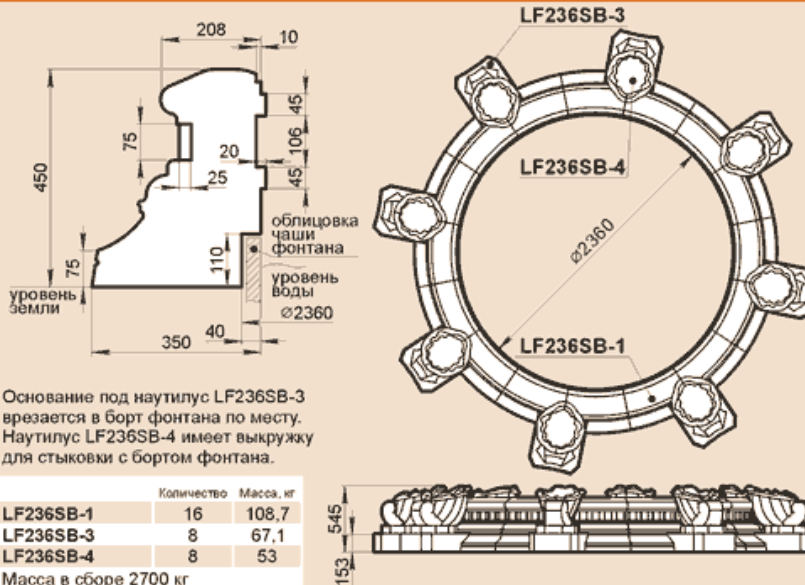

LF25K

Фонтан LF25K состоит из наборных элементов, поэтому может иметь различные габариты.

	Количество	Масса, кг
LF25K-V-430	2	35,3
LF25K-V-630	12	51,8
LF25K-COV-150-150	4	38,0
LF25K-N	6	50,5
LF25KO-V-430	2	35,7
LF25KO-V-630	12	52,4
LF25KO-COV-150-150	4	54,0
LF25KO-N	6	75,6
LF25N	6	69,7

Масса в сборе 2935 кг

LFxxxSB

LF200SB	Количество	Масса, кг
LF200SB-1	15	103,9
LF236SB	Количество	Масса, кг
LF236SB-1	16	108,7
LF320SB	Количество	Масса, кг
LF320SB-1	23	98,8
LF508SB	Количество	Масса, кг
LF508SB-1	34	106,1
LF740SB	Количество	Масса, кг
LF740SB-1	47	109,6

	D ₁	D ₂	D ₃	Масса в сборе, кг
LF200SB	2100	2000	2720	1558
LF236SB	2360	2260	2980	1739
LF320SB	3200	3100	3820	2272
LF508SB	5080	4980	5700	3607
LF740SB	7400	7300	8020	5151

LF236SBN

Основание под наutilus LF236SB-3 врезается в борт фонтана по месту. Наutilus LF236SB-4 имеет выкружку для стыковки с бортом фонтана.

	Количество	Масса, кг
LF236SB-1	16	108,7
LF236SB-3	8	67,1
LF236SB-4	8	53

Масса в сборе 2700 кг

LF40K

	Количество	Масса, кг
LF40K-1	4	79
LF40K-2	4	72

Масса в сборе 604 кг
Фонтан квадратный LF40K собирается из наборных элементов, поэтому его габаритные размеры могут изменяться.