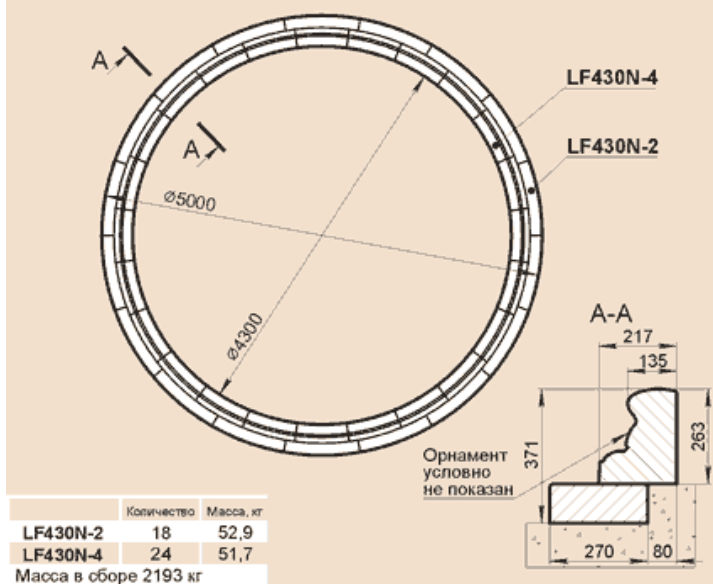

LK40K-1
LK40K-2

LF430N

	Количество	Масса, кг
LF430N-1	6	80,3
LF430N-2	12	52,9
LF430N-3	6	49,6
LF430N-4	18	51,7
LF272N-5	6	53

Масса в сборе 2663 кг

Орнамент условно не показан

LF430NN

	Количество	Масса, кг
LF430N-2	18	52,9
LF430N-4	24	51,7