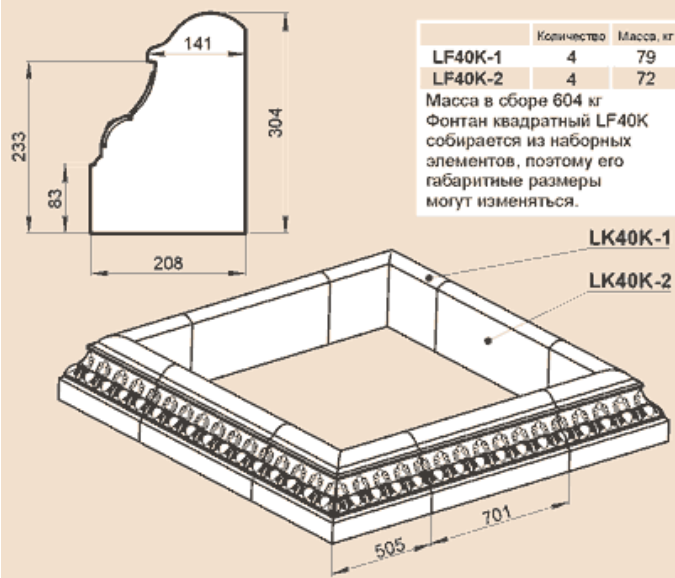

LF40K

	Количество	Масса, кг
LF40K-1	4	79
LF40K-2	4	72

Масса в сборе 604 кг
Фонтан квадратный LF40K собирается из наборных элементов, поэтому его габаритные размеры могут изменяться.

LK40K-1
LK40K-2