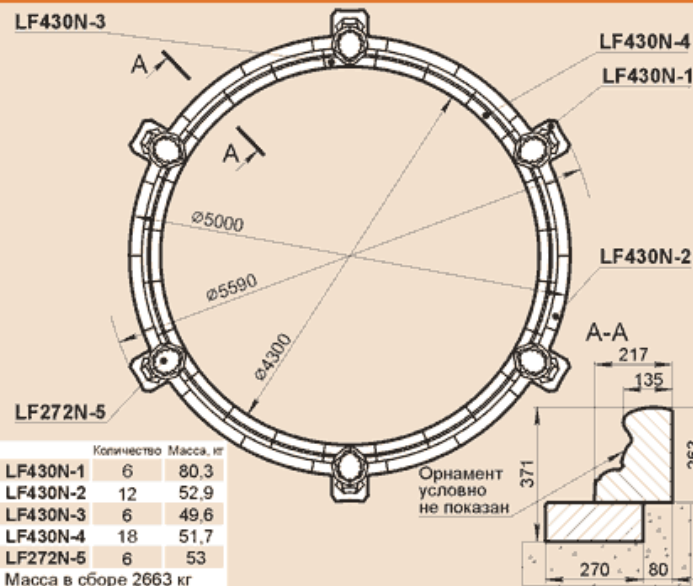

	D ₁	D ₂	D ₃	Масса в сборе, кг
LF200SB	2100	2000	2720	1558
LF236SB	2360	2260	2980	1739
LF320SB	3200	3100	3820	2272
LF508SB	5080	4980	5700	3607
LF740SB	7400	7300	8020	5151

LF236SBN

Основание под наutilus LF236SB-3 врезается в борт фонтана по месту. Наutilus LF236SB-4 имеет выкружку для стыковки с бортом фонтана.

	Количество	Масса, кг
LF236SB-1	16	108,7
LF236SB-3	8	67,1
LF236SB-4	8	53

Масса в сборе 2700 кг

LF40K

	Количество	Масса, кг
LF40K-1	4	79
LF40K-2	4	72

Масса в сборе 604 кг
Фонтан квадратный LF40K собирается из наборных элементов, поэтому его габаритные размеры могут изменяться.

LK40K-1
LK40K-2

LF430N

	Количество	Масса, кг
LF430N-1	6	80,3
LF430N-2	12	52,9
LF430N-3	6	49,6
LF430N-4	18	51,7
LF272N-5	6	53

Масса в сборе 2663 кг

Орнамент условно не показан

LF430NN

	Количество	Масса, кг
LF430N-2	18	52,9
LF430N-4	24	51,7