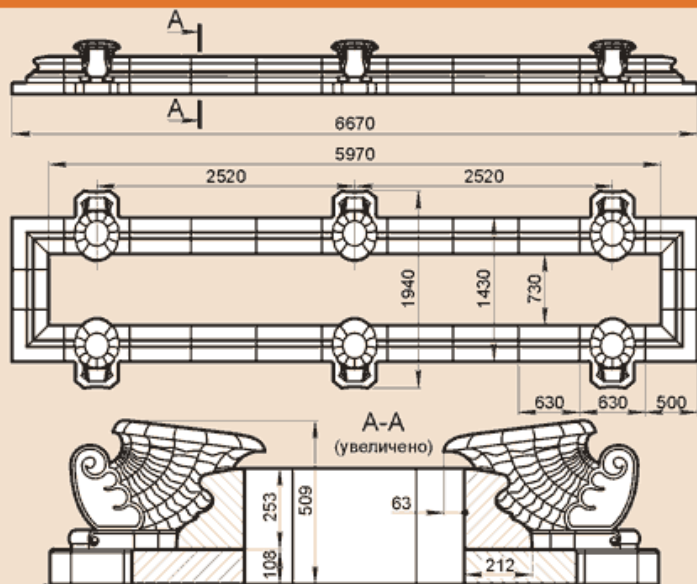

LF25K

Фонтан LF25K состоит из наборных элементов, поэтому может иметь различные габариты.

	Количество	Масса, кг
LF25K-V-430	2	35,3
LF25K-V-630	12	51,8
LF25K-COV-150-150	4	38,0
LF25K-N	6	50,5
LF25KO-V-430	2	35,7
LF25KO-V-630	12	52,4
LF25KO-COV-150-150	4	54,0
LF25KO-N	6	75,6
LF25N	6	69,7

Масса в сборе 2935 кг

LFxxxSB

LF200SB	Количество	Масса, кг
LF200SB-1	15	103,9
LF236SB	Количество	Масса, кг
LF236SB-1	16	108,7
LF320SB	Количество	Масса, кг
LF320SB-1	23	98,8
LF508SB	Количество	Масса, кг
LF508SB-1	34	106,1
LF740SB	Количество	Масса, кг
LF740SB-1	47	109,6

	D ₁	D ₂	D ₃	Масса в сборе, кг
LF200SB	2100	2000	2720	1558
LF236SB	2360	2260	2980	1739
LF320SB	3200	3100	3820	2272
LF508SB	5080	4980	5700	3607
LF740SB	7400	7300	8020	5151

LF236SBN

Основание под наutilus LF236SB-3 врезается в борт фонтана по месту. Наutilus LF236SB-4 имеет выкружку для стыковки с бортом фонтана.

	Количество	Масса, кг
LF236SB-1	16	108,7
LF236SB-3	8	67,1
LF236SB-4	8	53

Масса в сборе 2700 кг

LF40K

	Количество	Масса, кг
LF40K-1	4	79
LF40K-2	4	72

Масса в сборе 604 кг
Фонтан квадратный LF40K собирается из наборных элементов, поэтому его габаритные размеры могут изменяться.