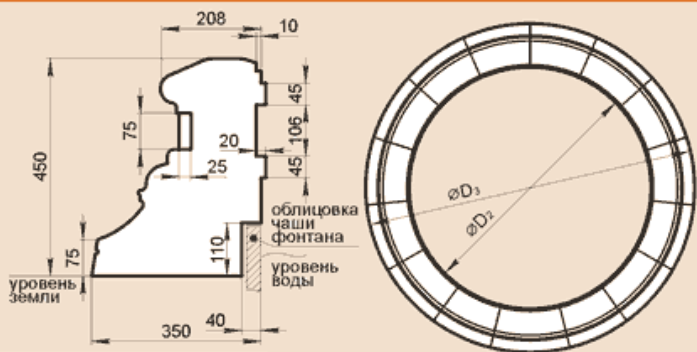

LF25K

Фонтан LF25K состоит из наборных элементов, поэтому может иметь различные габариты.

	Количество	Масса, кг
LF25K-V-430	2	35,3
LF25K-V-630	12	51,8
LF25K-COV-150-150	4	38,0
LF25K-N	6	50,5
LF25KO-V-430	2	35,7
LF25KO-V-630	12	52,4
LF25KO-COV-150-150	4	54,0
LF25KO-N	6	75,6
LF25N	6	69,7

Масса в сборе 2935 кг

LFxxxSB

LF200SB	Количество	Масса, кг
LF200SB-1	15	103,9
LF236SB	Количество	Масса, кг
LF236SB-1	16	108,7
LF320SB	Количество	Масса, кг
LF320SB-1	23	98,8
LF508SB	Количество	Масса, кг
LF508SB-1	34	106,1
LF740SB	Количество	Масса, кг
LF740SB-1	47	109,6

	D ₁	D ₂	D ₃	Масса в сборе, кг
LF200SB	2100	2000	2720	1558
LF236SB	2360	2260	2980	1739
LF320SB	3200	3100	3820	2272
LF508SB	5080	4980	5700	3607
LF740SB	7400	7300	8020	5151

LF236SBN

Основание под наutilus LF236SB-3 врезается в борт фонтана по месту. Наutilus LF236SB-4 имеет выкружку для стыковки с бортом фонтана.