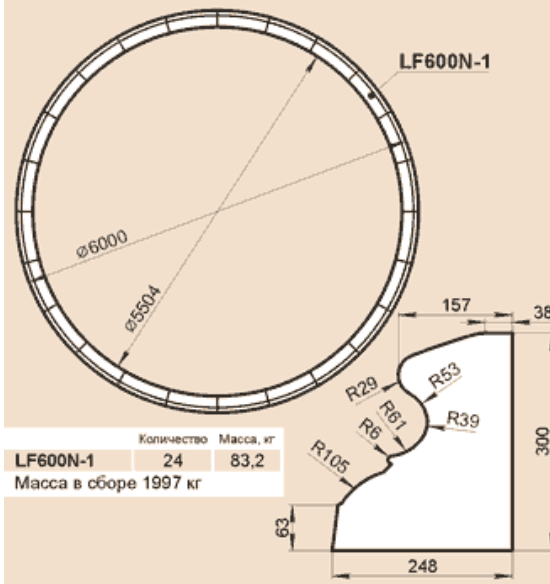

LF25K

Фонтан LF25K состоит из наборных элементов, поэтому может иметь различные габариты.

	Количество	Масса, кг
LF25K-V-430	2	35,3
LF25K-V-630	12	51,8
LF25K-COV-150-150	4	38,0
LF25K-N	6	50,5
LF25KO-V-430	2	35,7
LF25KO-V-630	12	52,4
LF25KO-COV-150-150	4	54,0
LF25KO-N	6	75,6
LF25N	6	69,7

	D ₁	D ₂	D ₃	Масса в сборе, кг
LF200SB	2100	2000	2720	1558
LF236SB	2360	2260	2980	1739
LF320SB	3200	3100	3820	2272
LF508SB	5080	4980	5700	3607
LF740SB	7400	7300	8020	5151

LF236SBN

Основание под наutilus LF236SB-3 врезается в борт фонтана по месту. Наutilus LF236SB-4 имеет выкружку для стыковки с бортом фонтана.

LK40K-1
LK40K-2

LF430N

	Количество	Масса, кг
LF430N-1	6	80,3
LF430N-2	12	52,9
LF430N-3	6	49,6
LF430N-4	18	51,7
LF272N-5	6	53

Масса в сборе 2663 кг

Орнамент условно не показан

LF430NN

	Количество	Масса, кг
LF430N-2	18	52,9
LF430N-4	24	51,7

Масса в сборе 2193 кг

Орнамент условно не показан

LF600N

	Количество	Масса, кг
LF600N-1	24	83,2

Масса в сборе 1997 кг