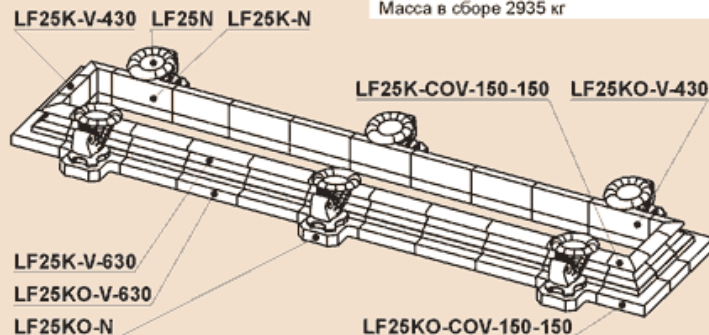

LF25K

Фонтан LF25K состоит из наборных элементов, поэтому может иметь различные габариты.

	Количество	Масса, кг
LF25K-V-430	2	35,3
LF25K-V-630	12	51,8
LF25K-COV-150-150	4	38,0
LF25K-N	6	50,5
LF25KO-V-430	2	35,7
LF25KO-V-630	12	52,4
LF25KO-COV-150-150	4	54,0
LF25KO-N	6	75,6
LF25N	6	69,7

Масса в сборе 2935 кг

LFxxxSB

LF200SB	Количество	Масса, кг
LF200SB-1	15	103,9
LF236SB	Количество	Масса, кг
LF236SB-1	16	108,7
LF320SB	Количество	Масса, кг
LF320SB-1	23	98,8
LF508SB	Количество	Масса, кг
LF508SB-1	34	106,1
LF740SB	Количество	Масса, кг
LF740SB-1	47	109,6

	D ₁	D ₂	D ₃	Масса в сборе, кг
LF200SB	2100	2000	2720	1558
LF236SB	2360	2260	2980	1739
LF320SB	3200	3100	3820	2272
LF508SB	5080	4980	5700	3607
LF740SB	7400	7300	8020	5151

LF236SBN

Основание под наutilus LF236SB-3 врезается в борт фонтана по месту. Наutilus LF236SB-4 имеет выкружку для стыковки с бортом фонтана.